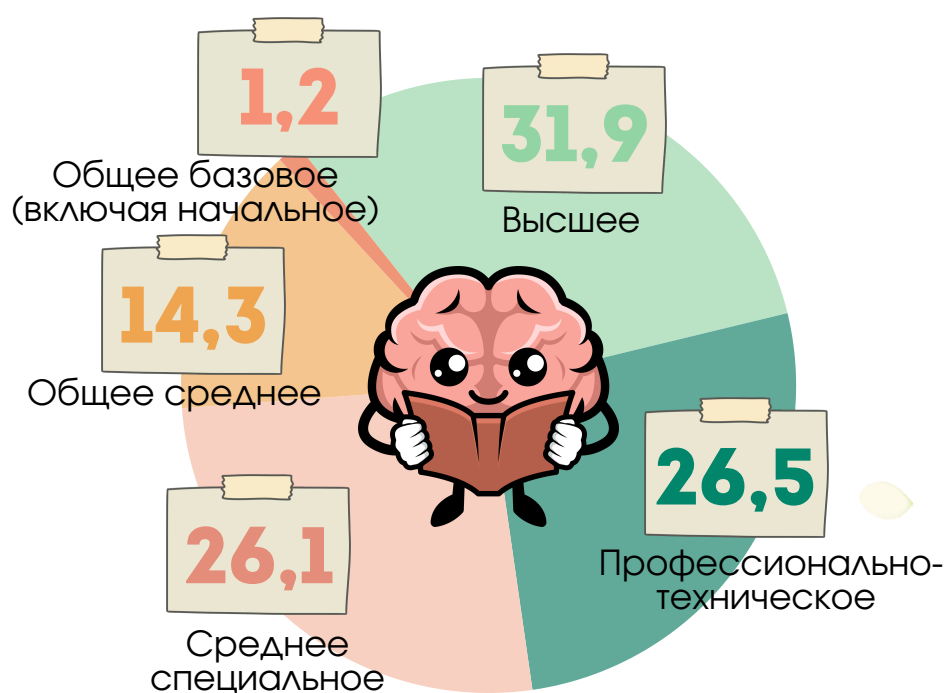

2
0
2
6

ПРАЗДНИК ТРУДА

СТАТИСТИЧЕСКИЙ ОБЗОР

1 мая в Беларуси отмечается
Праздник труда

ЧИСЛЕННОСТЬ ЗАНЯТЫХ В ЭКОНОМИКЕ БРЕСТСКОЙ ОБЛАСТИ В 2025 ГОДУ

571,7

ТЫС. ЧЕЛОВЕК

РАСПРЕДЕЛЕНИЕ ЧИСЛЕННОСТИ ЗАНЯТОГО НАСЕЛЕНИЯ В 2025 ГОДУ

(по данным выборочного обследования домашних хозяйств в целях изучения проблем занятости населения, в % к итогу)

по уровню образования

по месту проживания

73,5

в городах и поселках
городского типа

в сельских населенных
пунктах

26,5

УРОВЕНЬ ЗАНЯТОСТИ НАСЕЛЕНИЯ В 2025 ГОДУ

(по данным выборочного обследования домашних хозяйств в целях изучения проблем занятости населения, в % к численности населения соответствующего возраста)

Мужчины